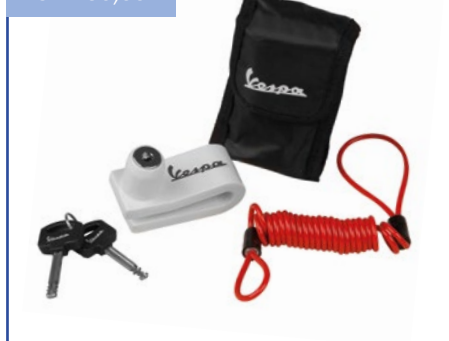

606146M001 110 cm / 2.61 kg

606146M002 140 cm / 3.2 kg

DIEBSTAHLSCHLOSS / Candenas antivol

CHF 89,00