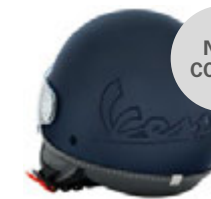

beige / beige
Sahara 516/A

XS	606783M01BO
S	606783M02BO
M	606783M03BO
L	606783M04BO
XL	606783M05BO

NEW
COLOR!

grau / gris
Materia 715/C

XS	606783M01GM
S	606783M02GM
M	606783M03GM
L	606783M04GM
XL	606783M05GM