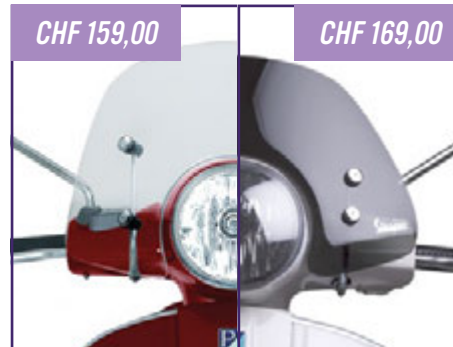

CHF 159,00

CHF 169,00

672901 klar/clair
656044 getönt/fumée

WINDSCHILD "CRUISER"

In 4 mm Stärke aus stoss- und kratz-festem Methacrylat. Bietet neben Wind-schutz auch eine besonders schöne Optik. Masse: Breite ca. 470 mm, Höhe 350 mm. Mit Vespa®-Logo.

*Bulle "Cruiser"
En méthacrylate antiayures de 4 mm. Offre une bonne protection contre le vent et de très belle optique. Dimensions: largeur env. 470 mm, hauteur 350 mm. Avec logo Vespa®.*