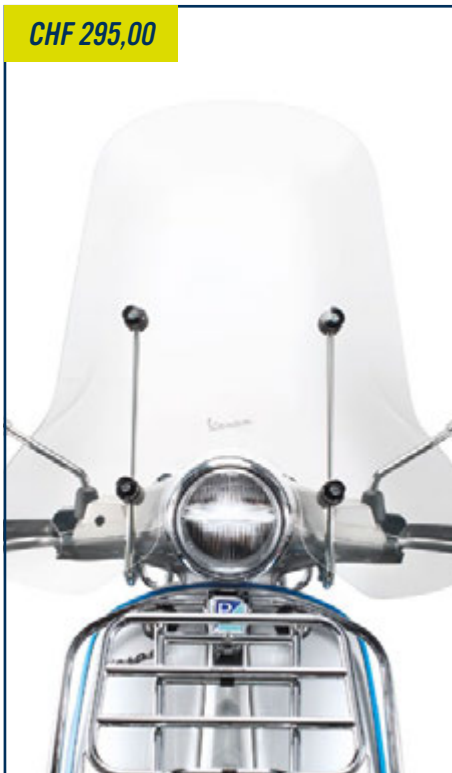

CHF 295,00

1B001042

WINDSCHUTZSCHEIBE HOCH
Besteht aus kratz- und stossfestem Metacrylate. Inklusive Befestigung. Mit Vespa®-Logo.

Pare-brise haut
En méthacrylate anti-rayures, avec fixation. Avec logo Vespa®.