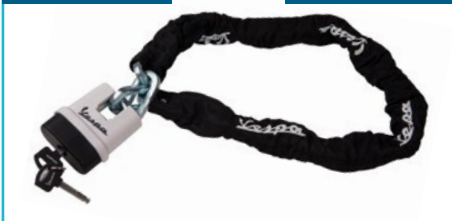

606146M001 110 cm / 2.61 kg

606146M002 140 cm / 3.2 kg

DIEBSTAHLSCHLOSS / Cadenas antivol