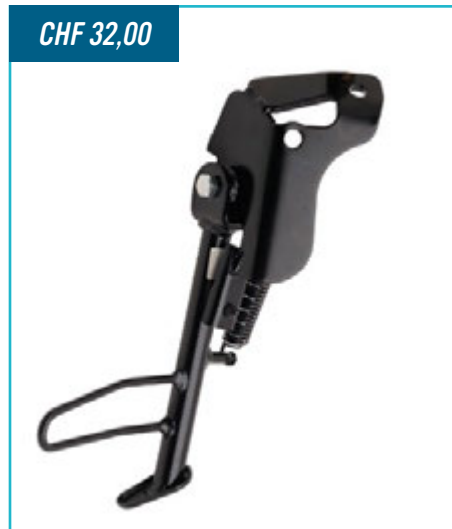

CHF 265,00

1B000832

KLAPPGEPÄCKTRÄGER VORNE
Verchromt, mit Vespa®-Logo.
Porte-bagages avant, rabattable
Chromé avec logo Vespa®.

CHF 210,00

CHF 120,00

1B000815

GEPÄCKBRÜCKE HINTEN
Verchromt, mit Vespa®-Logo. Für die Montage des Koffers muss der Gepäckträger zwingend bestellt werden.
Porte-Bagages AR
Chromé avec logo Vespa®. Pour le montage de ces articles, il est indispensable de commander le porte-bagages séparément.

CHF 32,00

1C000066

SEITENSTÄNDER
Zum schnellen und einfachen Abstellen des Rollers.
Béquille latérale
Pour parquer le scooter rapidement et sans peine.

CHF 180,00

1B000811 klar / claire

WINDSCHILD

Getöntes oder klares Windschild mit Vespa®-Logo. Verleiht dem Fahrzeug eine sportliche Optik. Inkl. Befestigung.