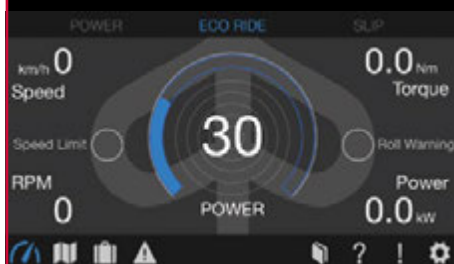

CHF 245,00

606409M

PIAGGIO MULTIMEDIA PLATTFORM

Mit dieser Plattform (VMP/PMP) ist es möglich, Informationen wie Standort, Fahrzeug- und Tourendaten vom Fahrzeug auf das Smartphone zu übertragen. Dabei werden mit Hilfe der passenden Steuereinheit (CDI) Daten (wie z. B. Durchschnittswerte, Verbrauch, Temperaturen usw.) ermittelt und per Bluetooth an die VMP/PMP-App auf das Smartphone gesendet.

Für den Betrieb wird die Steuereinheit (CDI), das Montagekit (1B000593) und die passende App benötigt.

PIAGGIO Multimedia Plateforme

La plate-forme multimédia (VMP/PMP) permet aux données de véhicules et de déplacement spécifique à être transférées par Bluetooth de vos scooters banque de données sur votre smartphone. En combinaison avec un régulateur disponible séparément électronique (CDI), les données pertinentes recueillies (valeurs moyennes, mpg, températures, etc.) est transmis à l'application / PMP VMP installé sur votre smartphone.

Pour utiliser cette plate-forme, vous aurez besoin: CDI, kit de montage (1B000593), App approprié.

1B000593

CHF 27,00

INSTALLATIONSKIT MULTIMEDIA

Kit installation multimédia

605847M

CHF 150,00

DOKUMENTENTASCHE

Poche document

CHF 283,00

605924M

FAHRZEUGDECKE MONOSATTEL
Nur 946 Bellissima.

Bâche véhicule pour selle mono
Seul 946 Bellissima

CHF 260,00

XS	606518M01R
S	606518M02R
M	606518M03R
L	606518M04R
XL	606518M05R

JETHELM (VESPA) RED

- Integriertes Sonnensvisier
- Helmschale aus ABS Thermoplastik
- herausnehmbares, waschbares und antiallergisches Innenfutter
- Kinnriemen mit Ratschenverschluss
- Homologation ECE 22.05

606100M 50%
606099M 80%

CHF 42,00

SONNENSVISIER

Ersatzsonnensvisier, smoked.

Visière soleil

Visière soleil de rechange, smoked.

Casque Jet (Vespa) RED